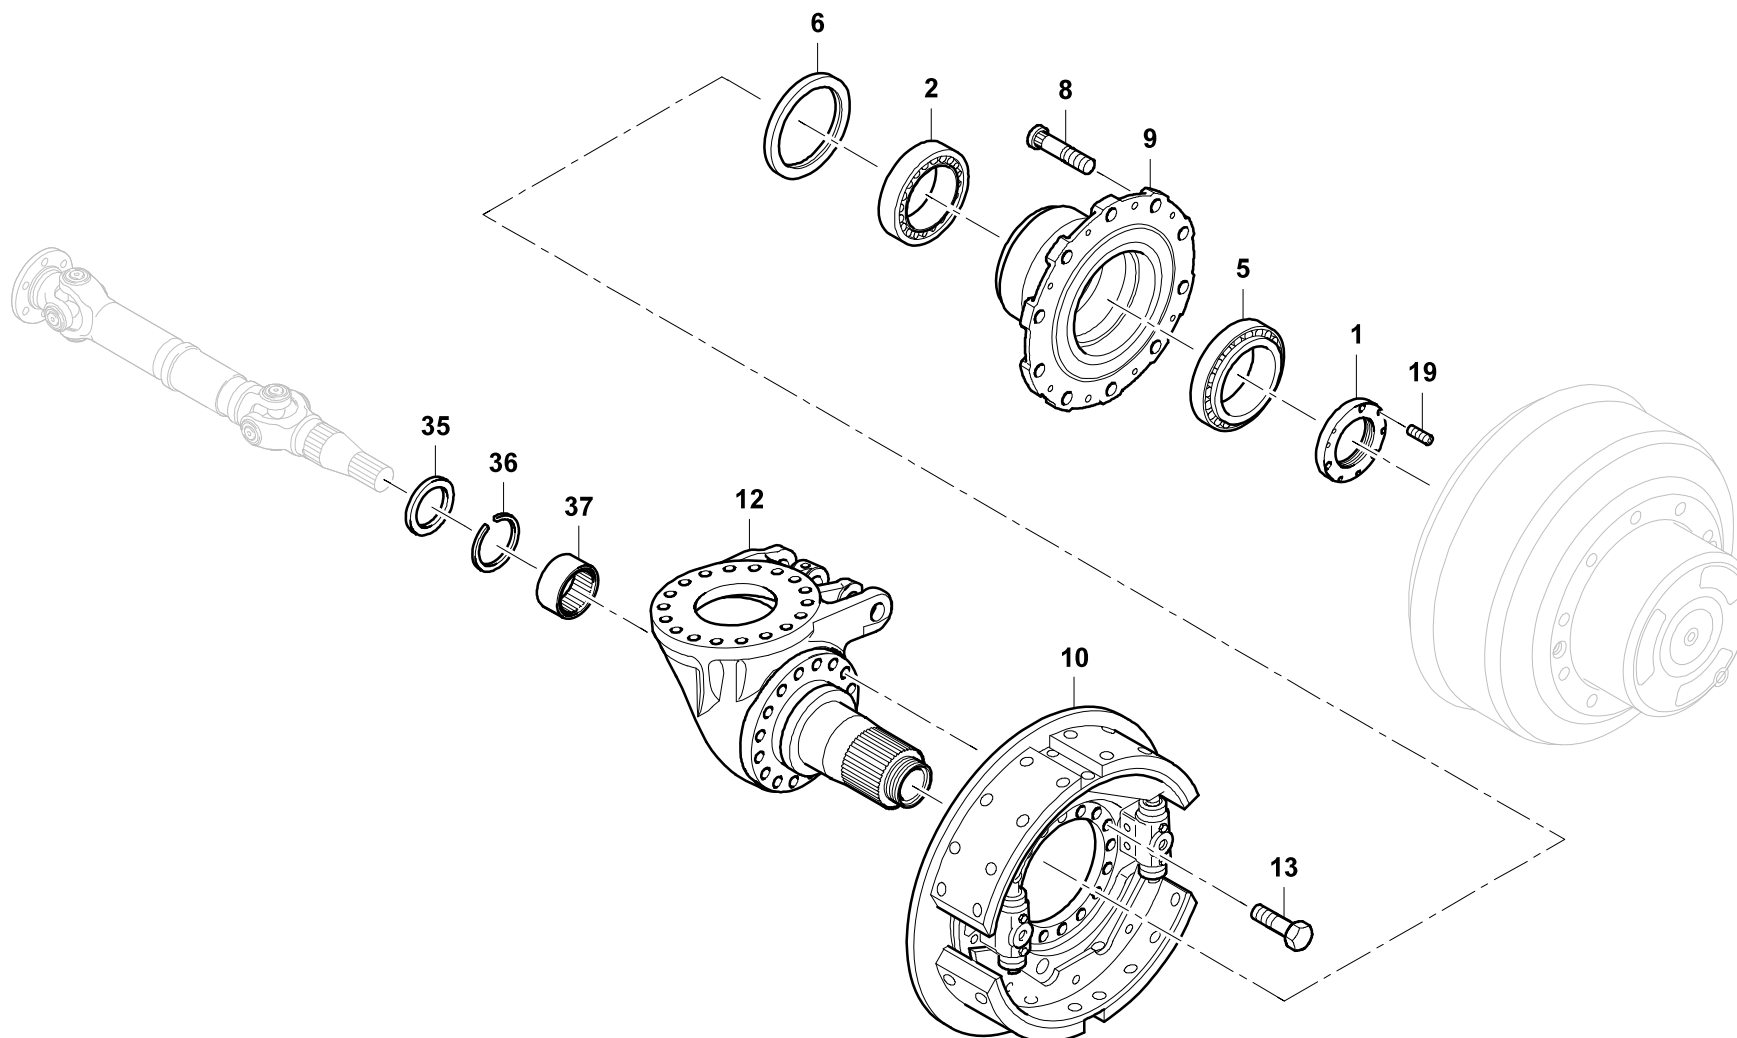

GROVE

RADANTRIEB

WHEEL DRIVE

BILDТАFEL
PICTORIAL DISPLAY**GMK4080-3**

05.18

4192445-ETL B

1/2

GROVE

RADANTRIEB

WHEEL DRIVE

BILDТАFЕL
PICTORIAL DISPLAY**GMK4080-3**

05.18

4192445-ETL B

2/2

4192445-B-BL02-0518-0000