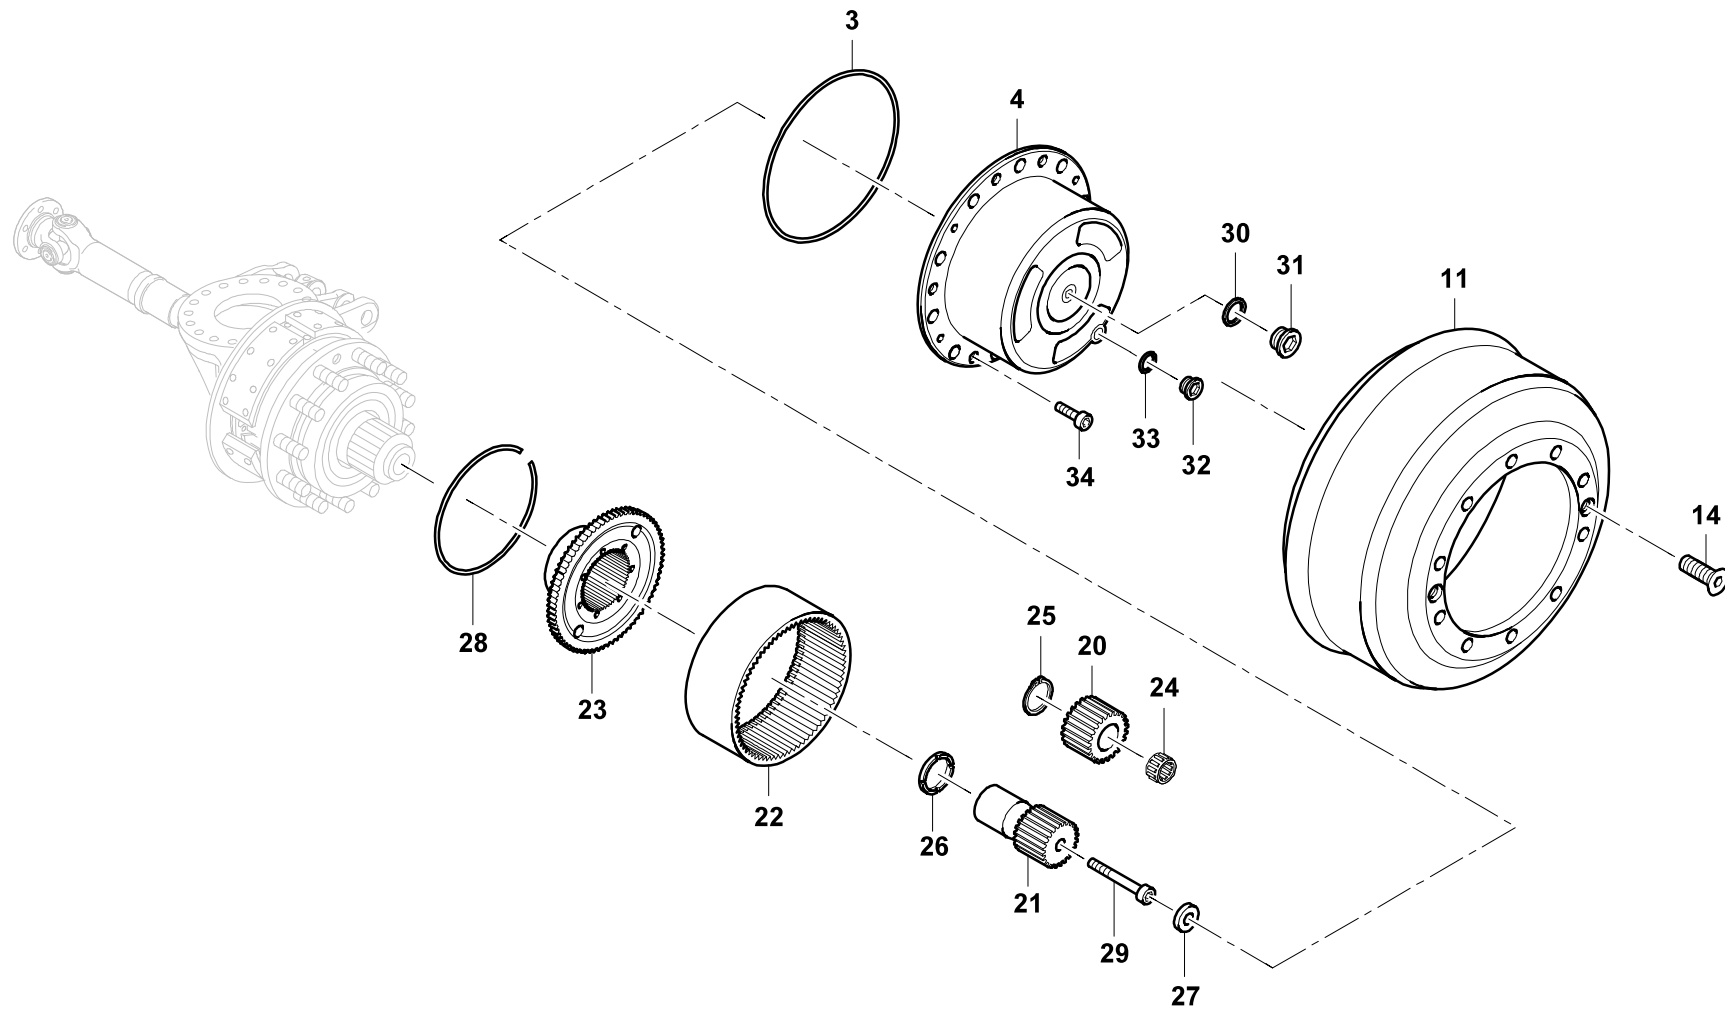

GROVE

RADANTRIEB

WHEEL DRIVE

BILDТАFEL
PICTORIAL DISPLAY**GMK4080-3**

05.18

4192445-ETL B

1/2

GROVE

RADANTRIEB

WHEEL DRIVE

BILDТАFЕL
PICTORIAL DISPLAY**GMK4080-3**

05.18

4192445-ETL B

2/2

4192445-B-BL02-0518-0000